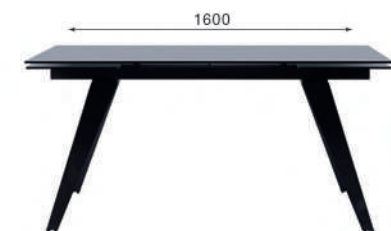

Стул Austin,
кожа красный

Стул Rolf,
кожа коричневый

Актуальная
информация
о наличии на сайте
top-concept.ru

6-10 человек

арт. **2000000000589**

наим. Стол раскладной Grant (160+40+40) закаленное стекло темный