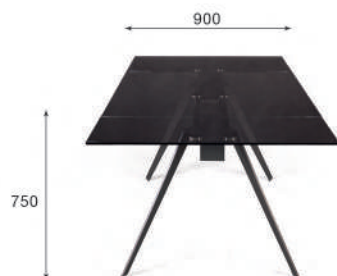

Стул Austin,
кожа красный

Стул Rolf,
кожа коричневый

Актуальная
информация
о наличии на сайте
top-concept.ru

6-10 человек

арт. **2000000000589**

наим. Стол раскладной Grant (160+40+40) закаленное стекло темный