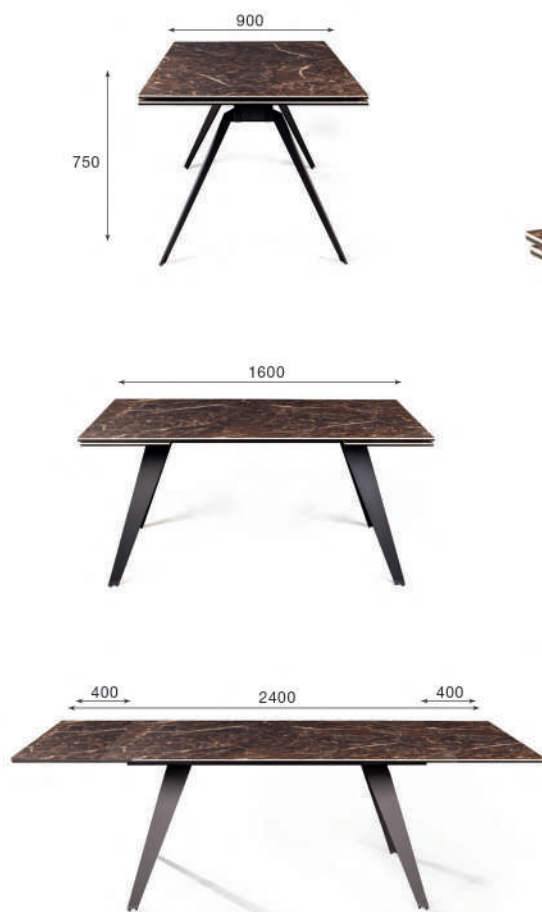

ИСПАНСКАЯ КЕРАМИКА С ВЕТЛЫЙ

К этому столу
идеально подходят

Стул Richard,
замша серый

Стул Austin,
кожа серый

Стул Cosmo,
кожа коричневый
+ экокожа серый

6-10 человек

Актуальная
информация
о наличии на сайте
top-concept.ru

арт. **200000000596**

наим. Стол раскладной Grant (160+40+40) мрамор испанская керамика светлый

Габариты упаковки, см:

167x95x17

87x81x15

Вес, кг:

104,5

24,5

Top concept

GRANT 160

ИСПАНСКАЯ КЕРАМИКА ЧЕРНЫЙ

К этому столу
идеально подходят

Стул Lucas, экокожа
светло/темно
коричневый,
золотистый
декор на ножках

Стул Albert,
кожа серый

Стул Adam,
кожа серый

6-10 человек

Актуальная
информация
о наличии на сайте
top-concept.ru

арт. **2000000000602**

наим. **Стол раскладной Grant (160+40+40) мрамор испанская керамика черный**

Габариты упаковки, см: **167x95x17**
82x81x15

Вес, кг: **104,5**
24